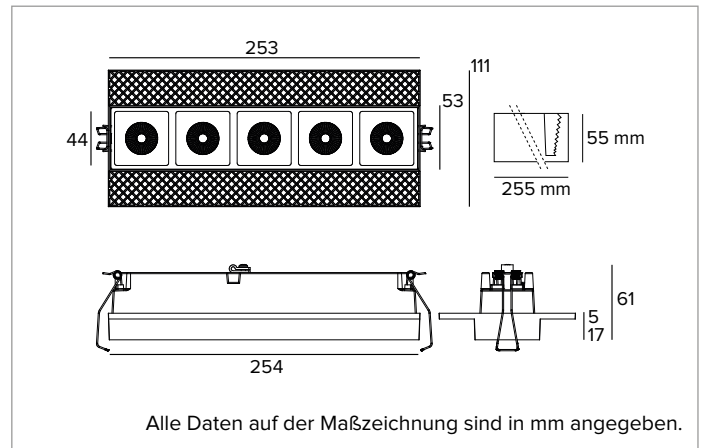

LICHTQUELLE

Hocheffiziente COB-LED Ra90.

Die Energieeffizienzklasse des Produkts: F

Nennleistung: 30W

Nenn-Lichtstrom: 4225lm

Farbwiedergabeindex: 90

Rf: 90

Rg: 98

Ähnliche Farbtemperatur: 4000K

SDCM: 2

Lebensdauer (L80/B10): >50000h tq +25°C

BELEUCHUNGSTECHNISCHE MERKMALE

Optik SP. Reflektor aus eloxiertem Aluminium und Rahmen aus schwarzem Polycarbonat. Die Leuchte eignet sich für die Installation in Arbeitsumgebungen UGR<17 (EN12464-1).

Optik: REFLEKTOR

Abstrahlwinkel: SP

Optische Effizienz: 78%

Leuchten-Lichtstrom: 3301lm

Lichtausbeute: 95lm/W

Fotobiologische Sicherheit: Risikogruppe 1 (RG 1 = geringes Risiko)

MECHANISCHE MERKMALE

Gehäuse aus schwarz eloxiertem Druckguss-Aluminium. Version Large 5X.

Abmessungen: AxB=253x53mm

Gewicht: 0,9Kg

Version: 5X

Schutzart: IP20

ELEKTRISCHE MERKMALE

Einschließlich elektronischem ON-OFF Treiber. Leuchten gemäß EN 60598-2-22 für die Stromversorgung über ein zentrales Notstromsystem CPSS (Central Power Supply System); Bereiche mit hohem Risiko ausgeschlossen. Die voreingestellte Leistungsaufnahme und der voreingestellte Lichtstrom betragen 100% an AC und 100% an DC.

Leistungsaufnahme der Leuchte: 35W

Betriebsgerät: 220-240Vac 50/60Hz

Schutzklasse: SCHUTZKLASSE 2

Treiberart / Steuerung: ON-OFF

einschließlich Treiber: JA

Klasse F: JA

SAFE FLICKER: PstLM=<1 und SVM=<0,4 (IEC TR 61547-1 und IEC TR 63158), um ein angenehmeres und sicheres Licht zu garantieren

Umgebungstemperaturen: 0°C / +25°C

INSTALLATION

System für die Trimless-Installation an Gipskartonplatten mit einer Dicke von 13, 15 und 17mm.

HINWEISE

Die 110-277Vac Version ist auf Anfrage erhältlich.

GARANTIE

5 Jahre.

HINWEISE

Leuchte für die Entsorgung/Recycling am Ende der Lebensdauer konzipiert. Austauschbare (nur LED) Lichtquelle durch einen Fachmann. Austauschbare Vorschaltgeräte durch einen Fachmann.

Aus Gründen der technologischen Entwicklung der elektronischen Bauteile unterliegen die aufgeführten Daten eventuellen Aktualisierungen. Daher muss bei der Bestellung eine Bestätigung angefordert werden. Der Lichtstrom und die elektrische Leistung weisen einen Toleranzbereich von +/-10% im Vergleich zum angezeigten Wert auf. Tq bei +25 °C auf (CIE 121).

Technische Änderungen vorbehalten.

Targetti Sankey S.r.l.
Via Pratese, 164
50145 Firenze - Italy
Tel: +39 055 37911
targetti.com
targetti@targetti.com

CCIAA Firenze
Share Capital:
€ 500.000,00
VAT N. (IT):
01537660480
R.E.A.: FI-275656

TARGETTI